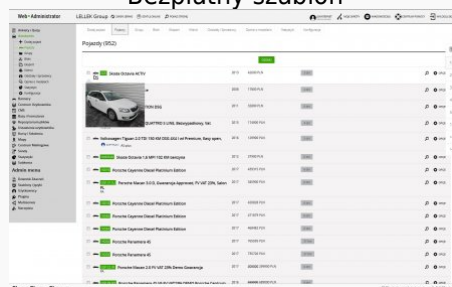

Bezplatny szablon

Lista pojazdów

Zobacz także

- [WebAdministrator CMS](#)