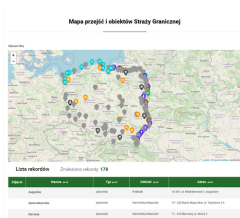

Mapy

Moduły

Dodawaj, grupuj punkty oraz obszary na mapie.

Integracja z zewnętrznymi systemami GIS umożliwia prezentację punktów na mapie.

Punkty na mapie wyświetlane są z opisem i dodatkowym zdjęciem.

Przewidziana jest funkcjonalność współpracy z wieloma platformami GIS między innymi Google Map itd.

Mapa przejść granicznych

Mapa IPN miejsc internowania