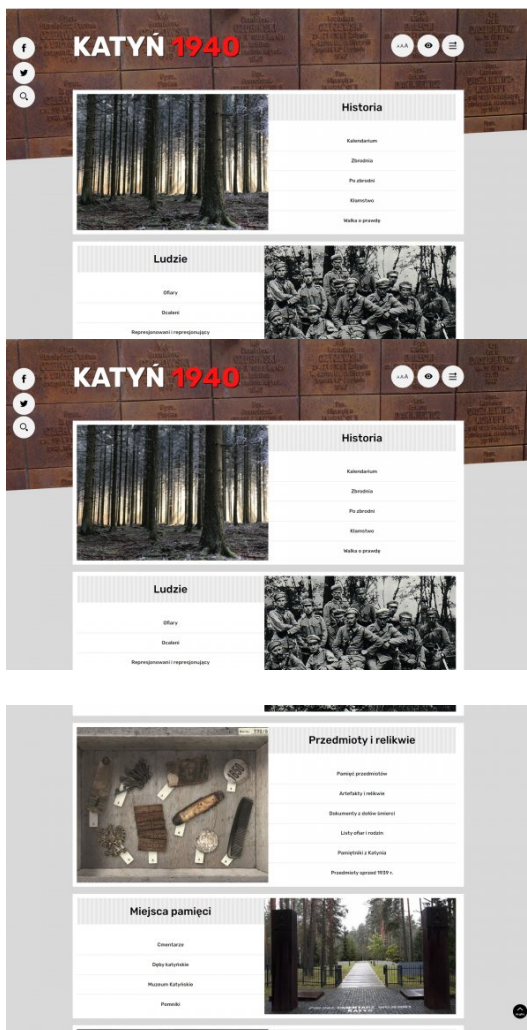

KATYŃ 1940

Serwisy internetowe

Przedmioty i relikwie

- Pamięć przedmiotowa
- Amulety i talizmany
- Dokumenty i dzieła literatury
- Listy i alby i osobiste
- Pamiątki z Katynia
- Przedmioty osobiste NKWD

Miejsca pamięci